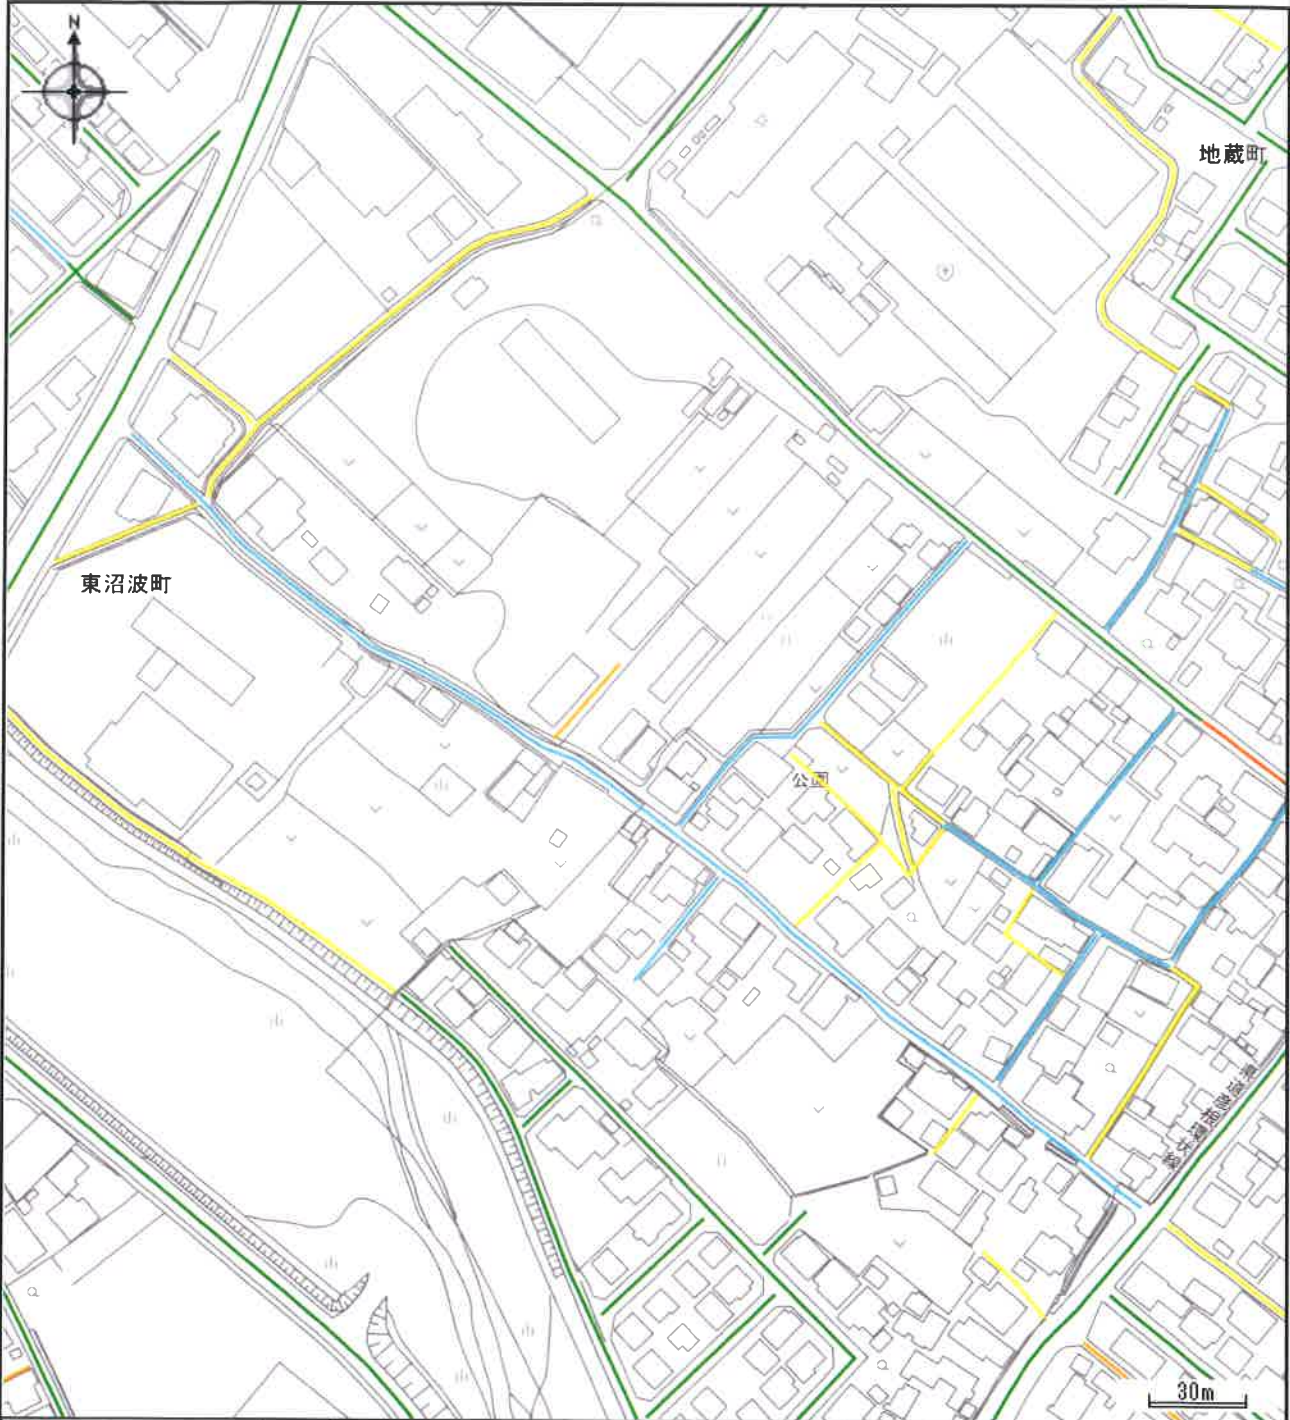

建築基準法：指定道路図

中心地 | 彦根市地蔵町 付近

凡例

	建築基準法第42条第1項第1号		建築基準法第42条第1項第2号
	建築基準法第42条第1項第3号		建築基準法第42条第1項第4号
	建築基準法第42条第1項第5号		建築基準法第42条第2項
	非道路		

著作権法上認められた行為を除き、掲載されている内容を無断で複製・転用することを禁じます。
 本図に表示している建築基準法上の道路種別情報は、平成29年4月1日現在のものです。